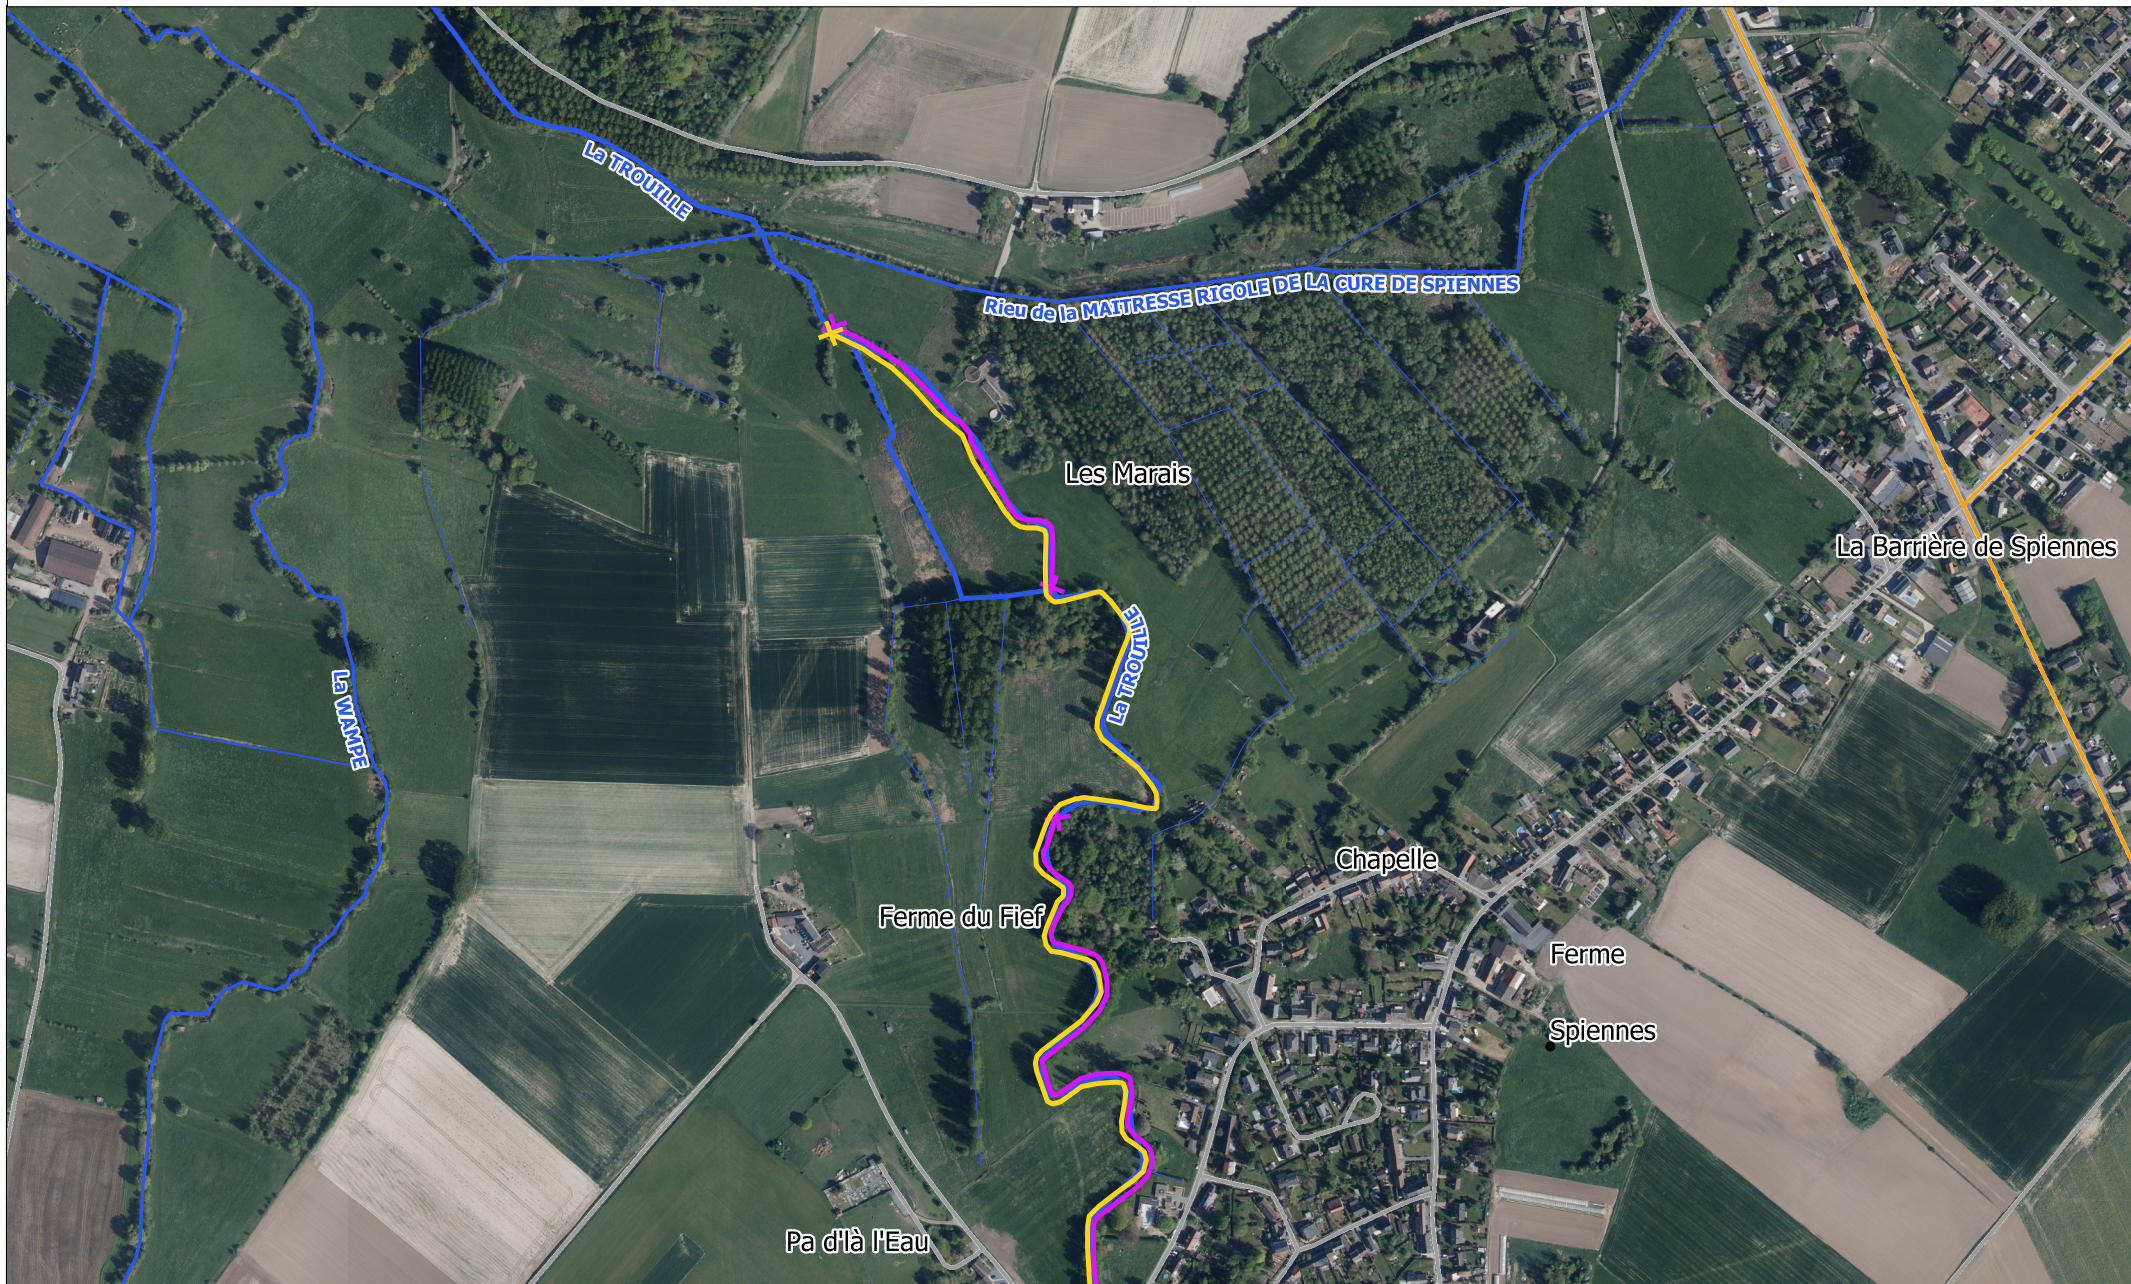

Cartographie des parcours de pêche

Fédération Halieutique et Piscicole du sous-bassin de la Haine ASBL

Légende

-  Parcours de pêche en rive droite
-  Parcours de pêche en rive gauche

0 150 300 m

Données cartographiques