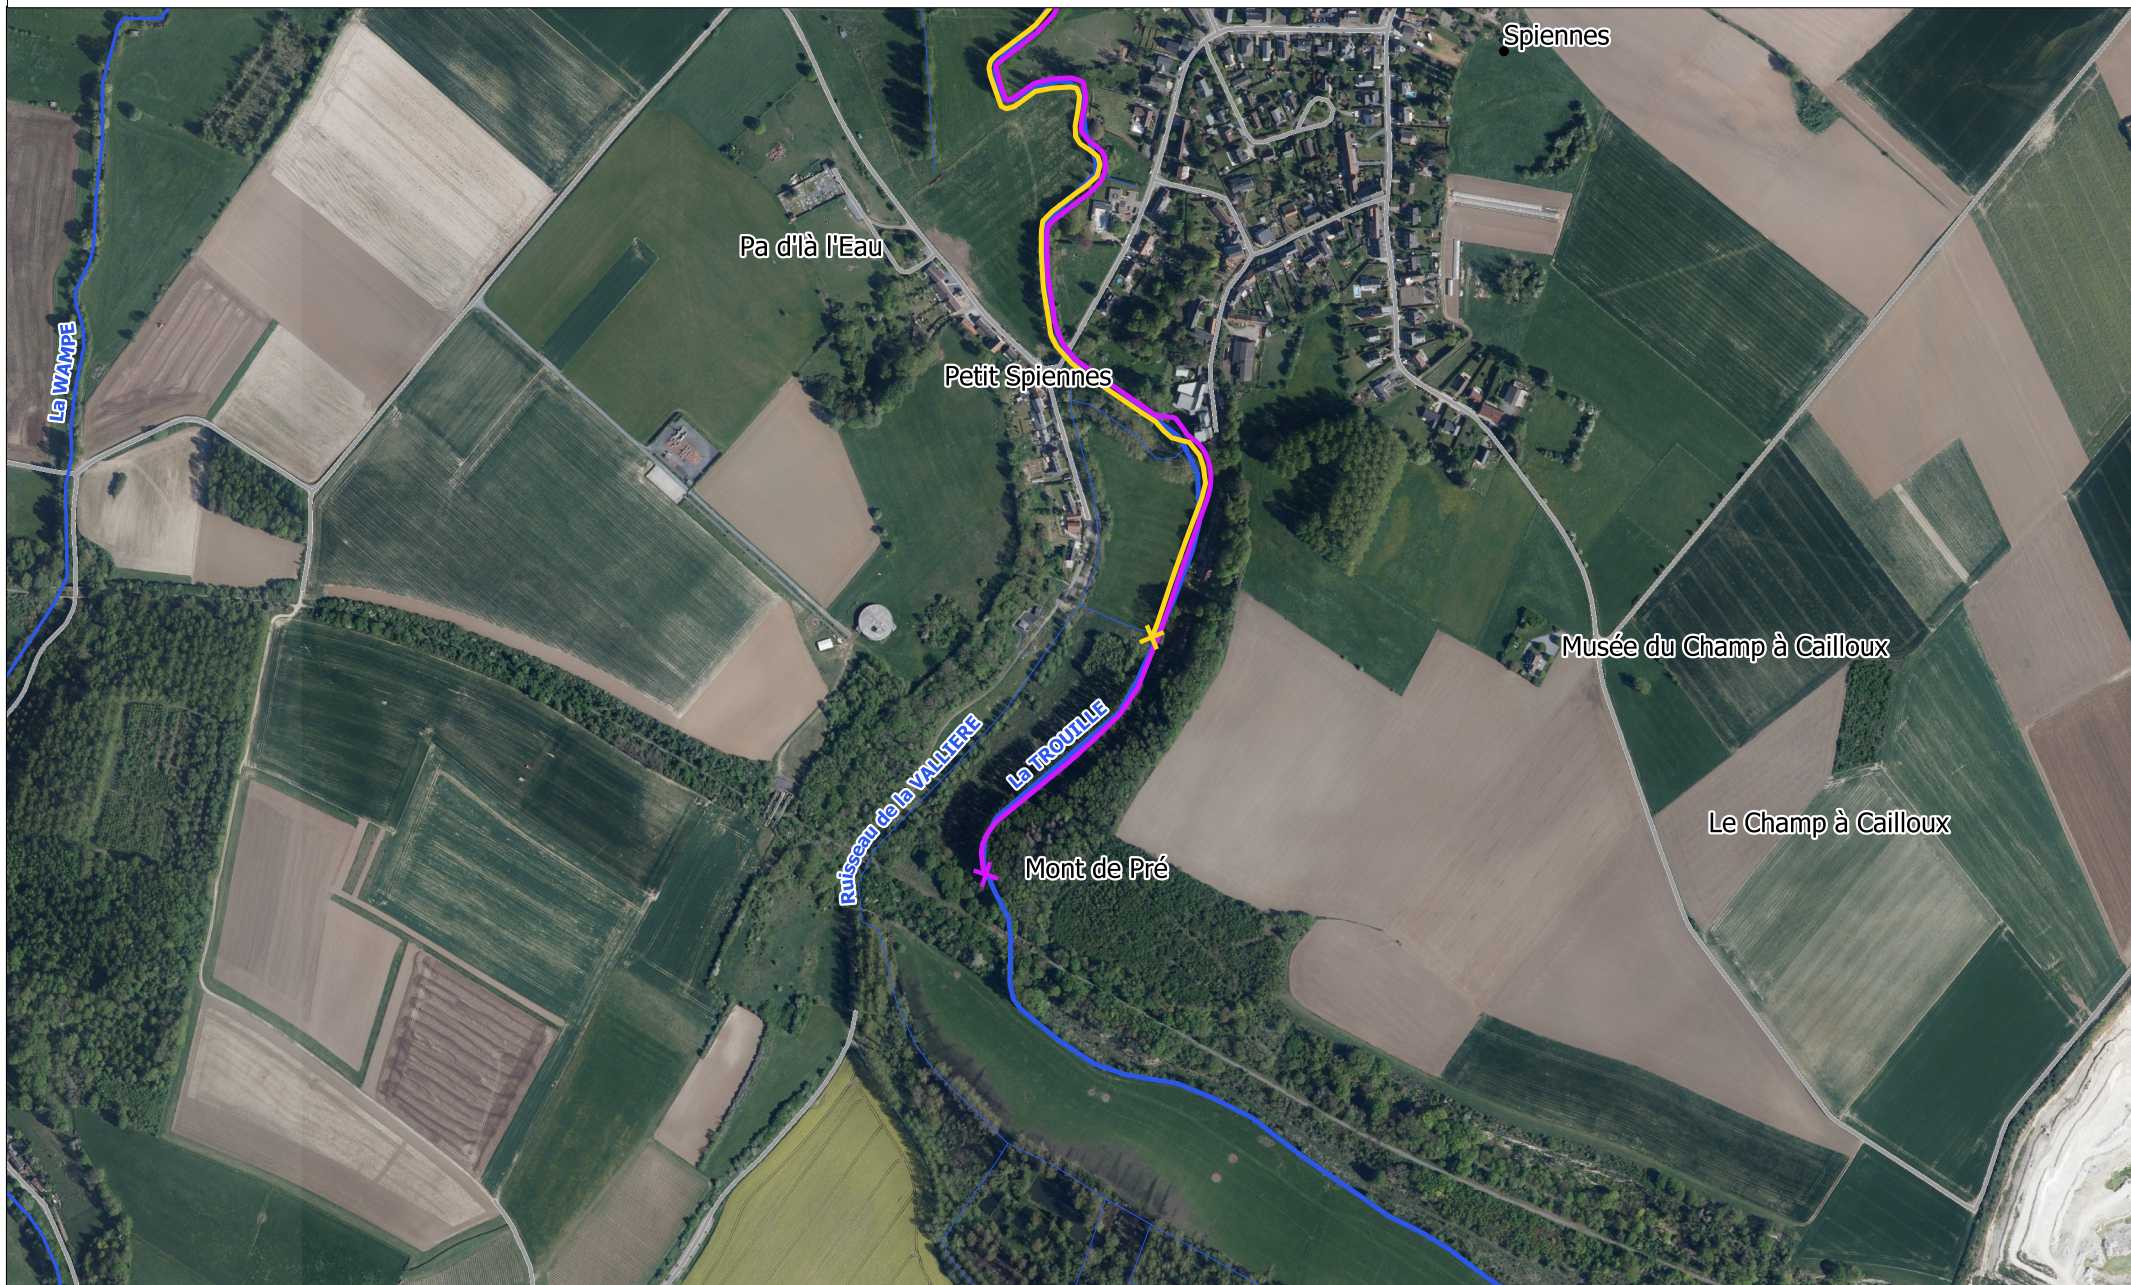

Cartographie des parcours de pêche

Fédération Halieutique et Piscicole du sous-bassin de la Haine ASBL

Légende

-  Parcours de pêche en rive droite
-  Parcours de pêche en rive gauche

0 150 300 m

Données cartographiques